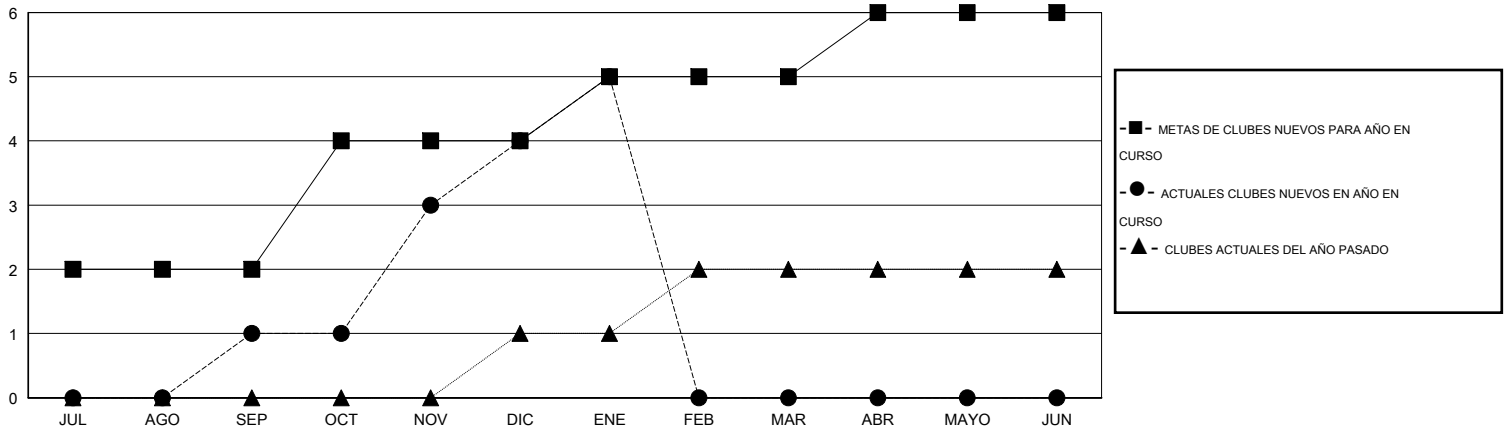

MONTHLY MEMBERSHIP PROGRESS REPORT

District H 3

Results as of: 1/31/2015

GMT: Jaime García Cepeda

UBICACIÓN PERU

GMT DE AE 3

Clubes					socios				
RESULTADOS DE 2014-2015					RESULTADOS DE 2014-2015				
TRIMESTRE	META DE CLUBES NUEVOS	NUEVOS CLUBES	CLUBES DADOS DE BAJA	GANANCIA/PÉRDIDA NETA	TRIMESTRE	META DE SOCIOS NUEVOS	SOCIOS FUNDADORES Y NUEVOS SOCIOS AÑADIDOS	SOCIOS DADOS DE BAJA	GANANCIA/PÉRDIDA NETA
JUL/AGO/SEP	2	1	1	0	JUL/AGO/SEP	35	77	42	35
OCT/NOV/DIC	2	3	0	3	OCT/NOV/DIC	100	140	77	63
ENE/FEB/MAR	1	1	0	1	ENE/FEB/MAR	10	39	16	23
ABR/MAYO/JUN	1	0	0	0	ABR/MAYO/JUN	70	0	0	0

METAS Y CIFRA ACUMULATIVA DE CLUBES NUEVOS

METAS Y CIFRA ACUMULATIVA DE SOCIOS

CLUBES DADOS DE BAJA: 1	51 CLUBS OF 67 AÑADIERON 1 O MÁS SOCIOS NUEVOS	<u>DISTRIBUCIÓN POR SEXO</u>	
SOCIOS DADOS DE BAJA		MASCULINO	718 (50.63%)
FALLECIDOS	3	FEMENINO	700 (49.37%)
CLUB CANCELADO	0	SOCIOS EN UNIDAD FAMILIAR 465 CABEZA DE FAMILIA 188 NO ES CABEZA DE FAMILIA 277	
OTRO	132		
TOTAL	135		
CLIC AQUÍ PARA DATOS DE SALUD DE CLUB			