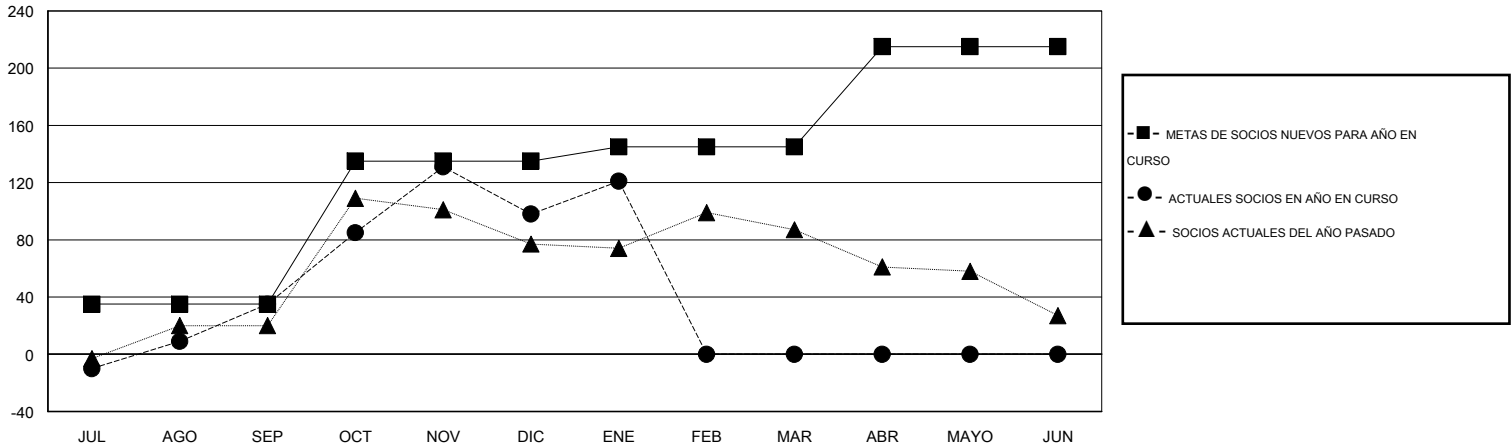

MONTHLY MEMBERSHIP PROGRESS REPORT

District H 3

Results as of: 1/31/2015

GMT: Jaime García Cepeda

UBICACIÓN PERU

GMT DE AE 3

Clubes					socios				
RESULTADOS DE 2014-2015					RESULTADOS DE 2014-2015				
TRIMESTRE	META DE CLUBES NUEVOS	NUEVOS CLUBES	CLUBES DADOS DE BAJA	GANANCIA/PÉRDIDA NETA	TRIMESTRE	META DE SOCIOS NUEVOS	SOCIOS FUNDADORES Y NUEVOS SOCIOS AÑADIDOS	SOCIOS DADOS DE BAJA	GANANCIA/PÉRDIDA NETA
JUL/AGO/SEP	2	1	1	0	JUL/AGO/SEP	35	77	42	35
OCT/NOV/DIC	2	3	0	3	OCT/NOV/DIC	100	140	77	63
ENE/FEB/MAR	1	1	0	1	ENE/FEB/MAR	10	39	16	23
ABR/MAYO/JUN	1	0	0	0	ABR/MAYO/JUN	70	0	0	0

METAS Y CIFRA ACUMULATIVA DE CLUBES NUEVOS

METAS Y CIFRA ACUMULATIVA DE SOCIOS

CLUBES DADOS DE BAJA: 1	51 CLUBS OF 67 AÑADIERON 1 O MÁS SOCIOS NUEVOS	<u>DISTRIBUCIÓN POR SEXO</u>	
SOCIOS DADOS DE BAJA		MASCULINO	718 (50.63%)
FALLECIDOS	3	FEMENINO	700 (49.37%)
CLUB CANCELADO	0	SOCIOS EN UNIDAD FAMILIAR 465 CABEZA DE FAMILIA 188 NO ES CABEZA DE FAMILIA 277	
OTRO	132		
TOTAL	135		
CLIC AQUÍ PARA DATOS DE SALUD DE CLUB			